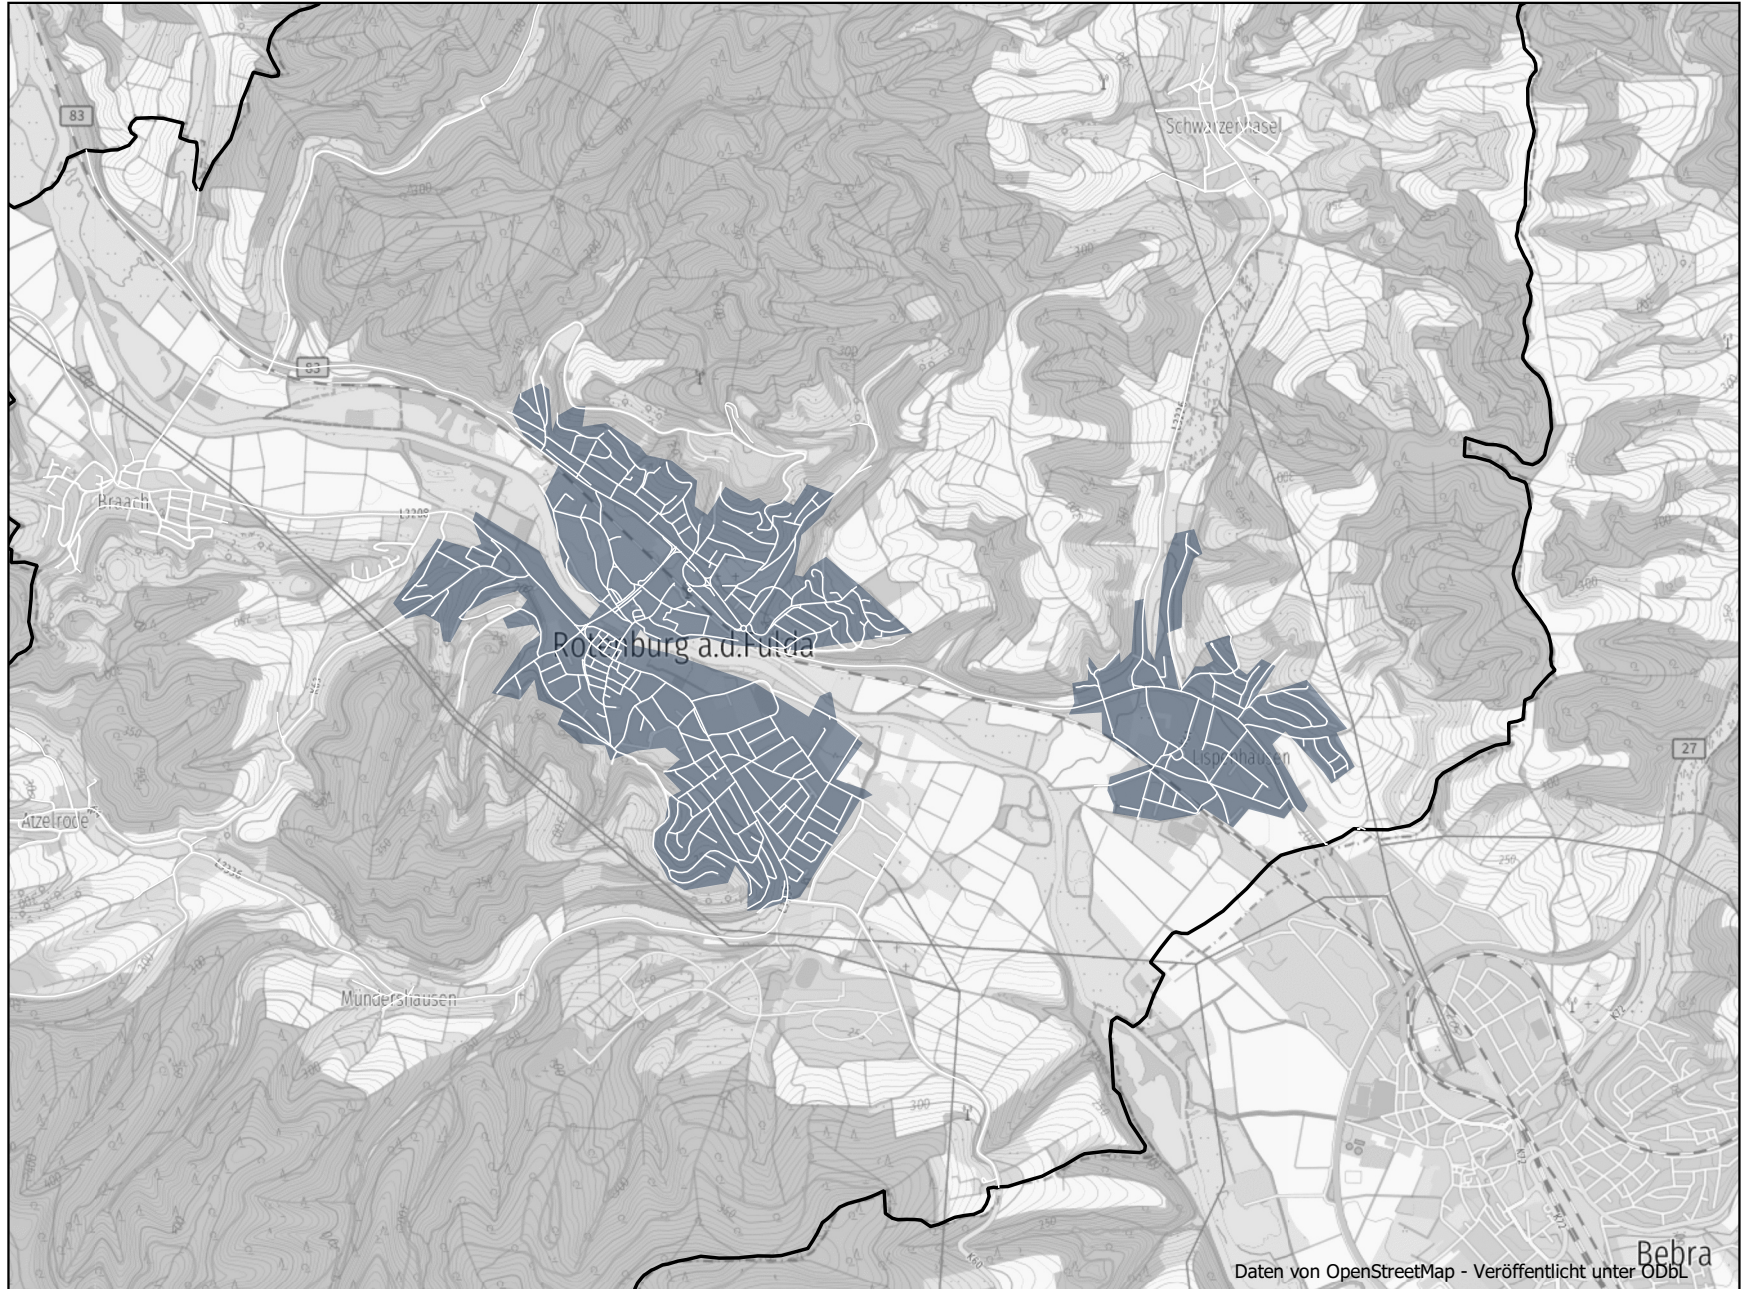

Rotenburg_a._d._Fulda, 06632018

Legende

- geplantes FTTH - Gebiet

Copyright: OpenStreetMap & GlasfaserPlus

0 0,6 1,2 1,8 Kilometer

Daten von OpenStreetMap - Veröffentlicht unter ODbL