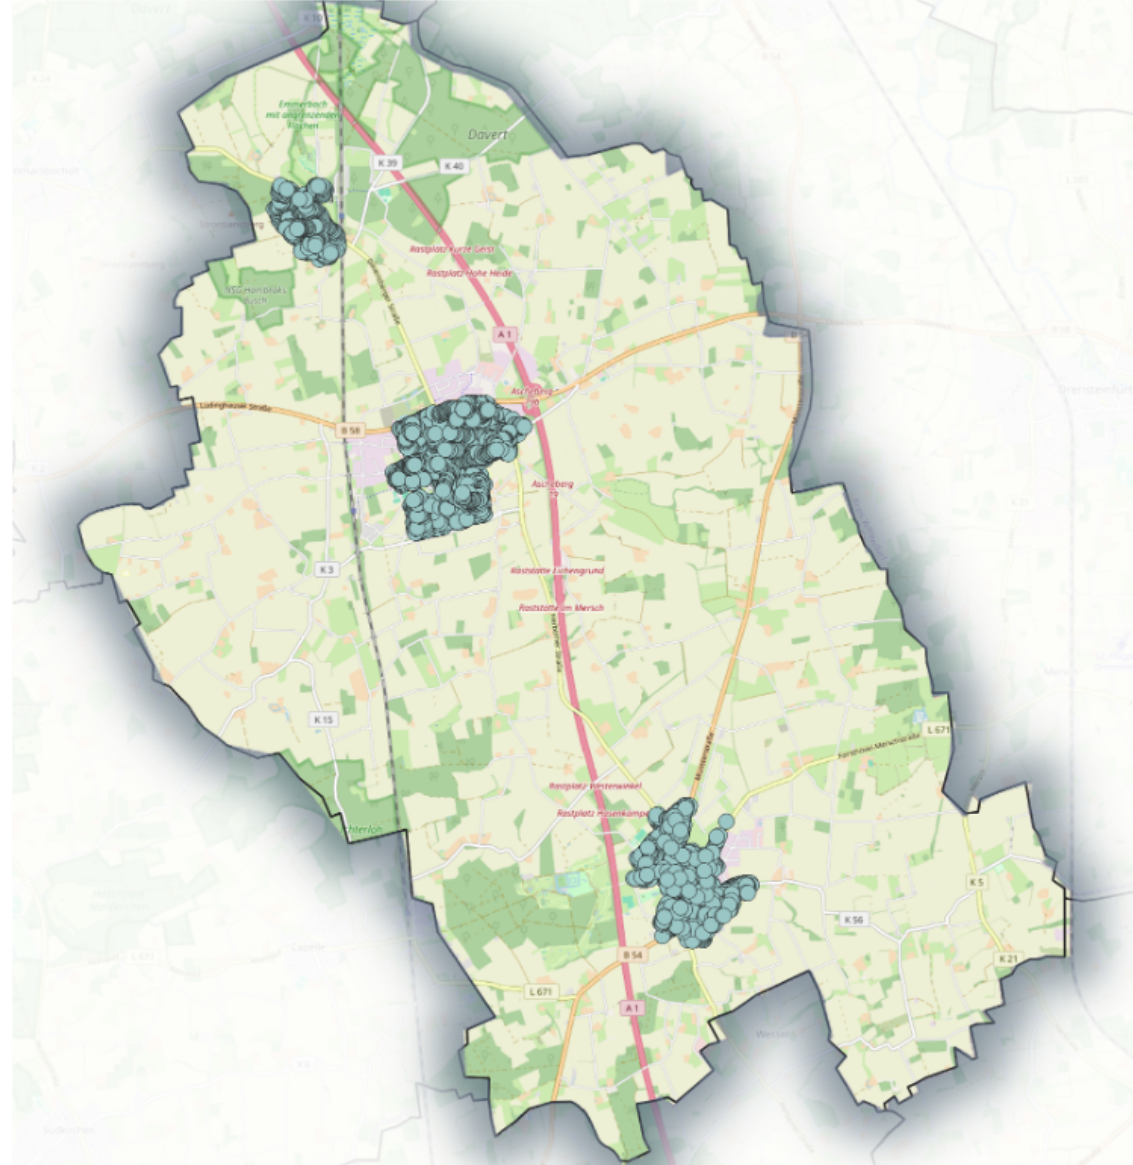

# Glasfaserausbau Ascheberg

- Eigenwirtschaftlicher Glasfaser-Ausbau von rund 6.190 Haushalten durch die GlasfaserPlus